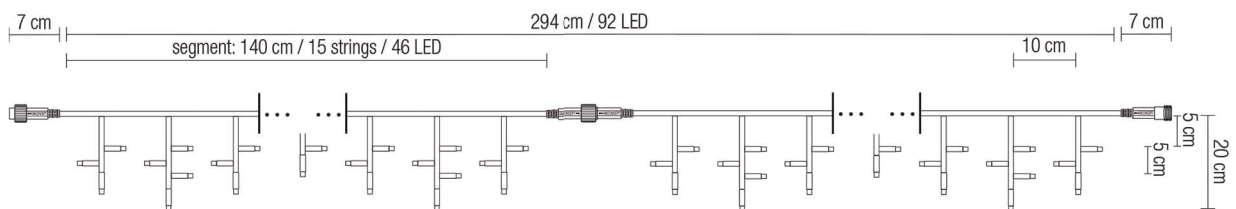

*niskonaponski modeli 24V/36V na upit