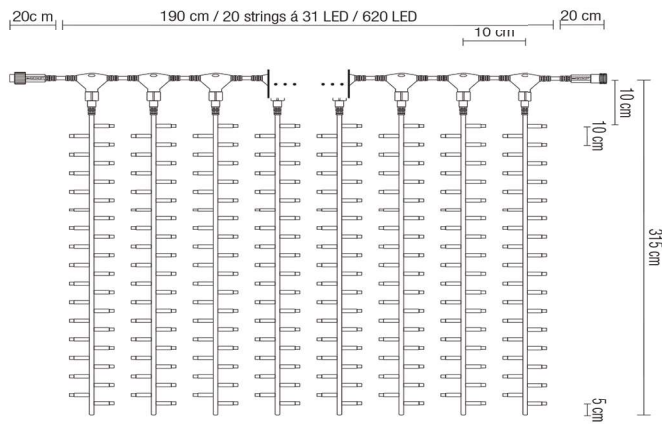

LED Easy4Quick® Curtain

LED Easy4Quick® Curtain

LED Easy4Quick® Curtain