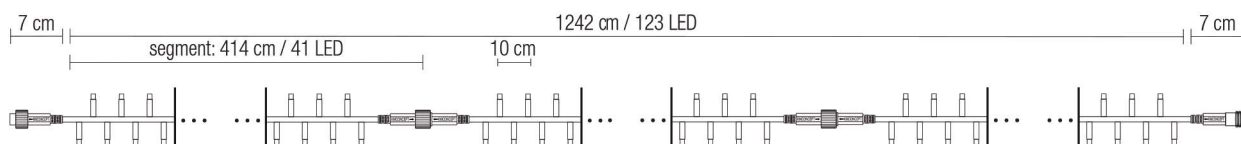

*niskonaponski modeli 24V/36V na upit