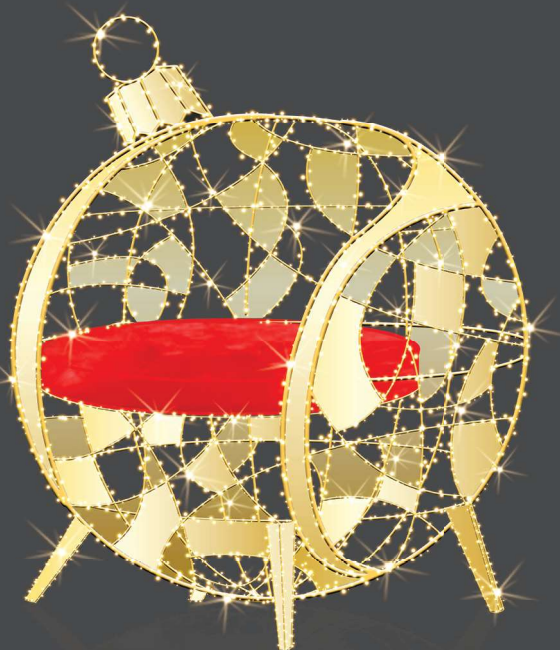

130 x 80 x 70 cm

15-144

STOLICA - KUGLA 3D

170 x Ø 135 cm

15-147

KMC SPHERE 3D

Ø 45 cm	 16-001	 16-002	 16-003	 16-004	 16-005
Ø 70 cm	 16-006	 16-007	 16-008	 16-009	 16-010
Ø 100 cm	 16-011	 16-012	 16-013	 16-014	 16-015
Ø 130 cm	 16-016	 16-017	 16-018	 16-019	 16-020