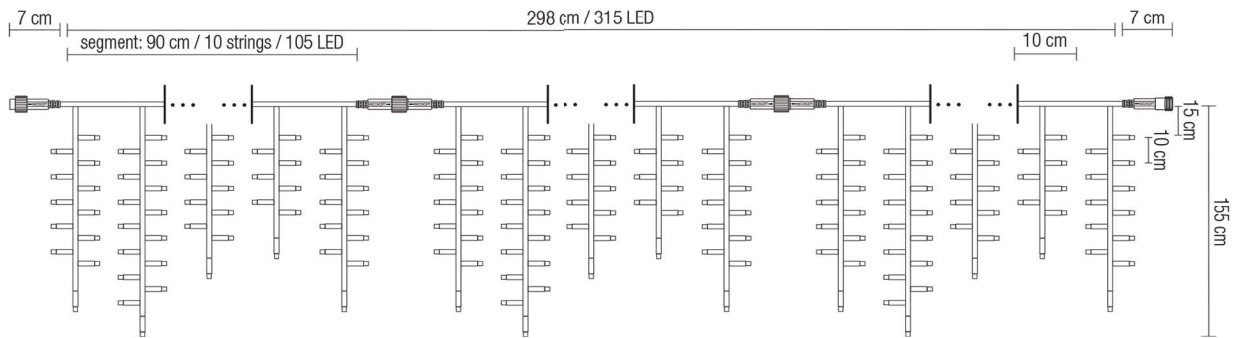

LED Easy4Quick® Ice