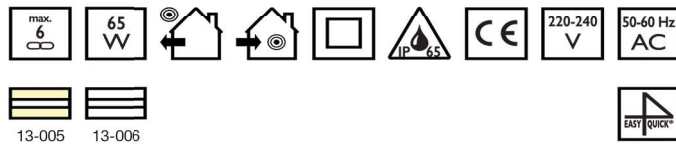

*niskonaponski modeli 24V/36V na upit