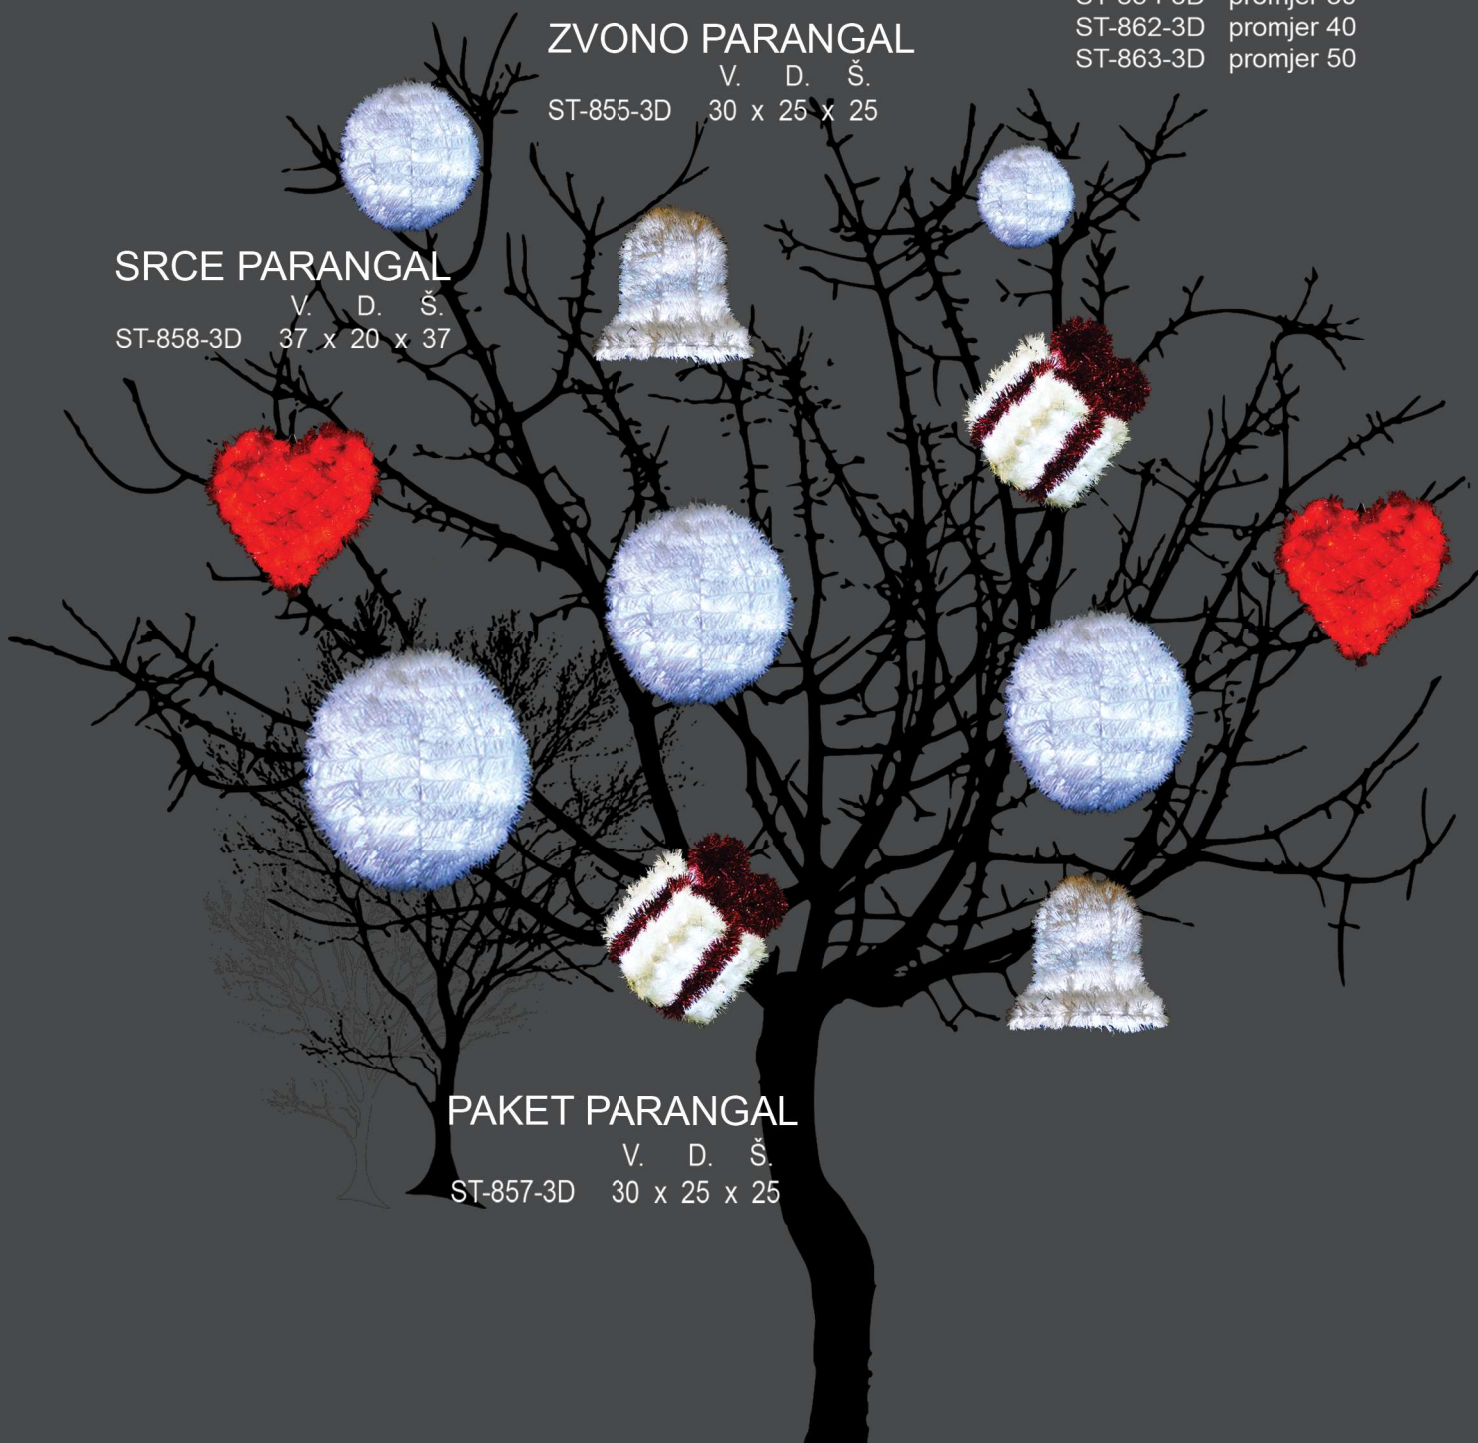

ZVONO PARANGAL

V. D. Š.
ST-855-3D 30 x 25 x 25

SRCE PARANGAL

V. D. Š.
ST-858-3D 37 x 20 x 37

PAKET PARANGAL

V. D. Š.
ST-857-3D 30 x 25 x 25

KUGLA S PROLAZOM 3D

ST-652-3D promjer 600