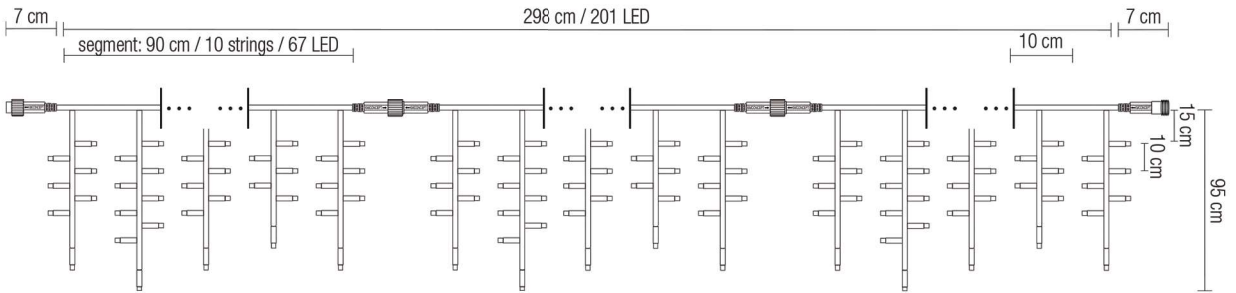

Bljeskajući model →

LED Easy4Quick® Ice