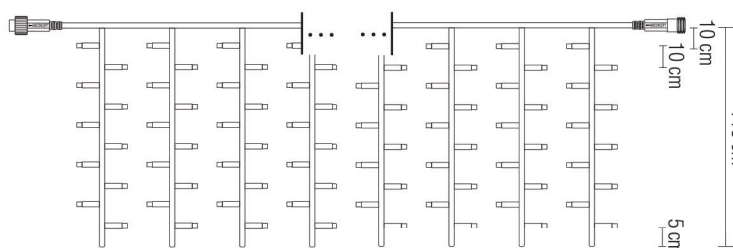

*niskonaponski modeli 24V/36V na upit