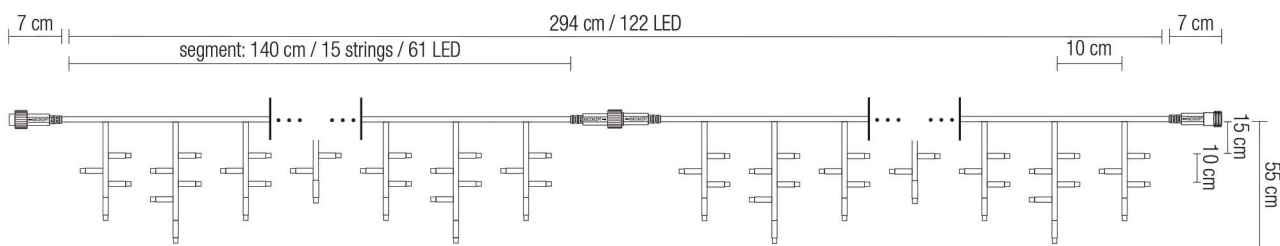

*niskonaponski modeli 24V/36V na upit