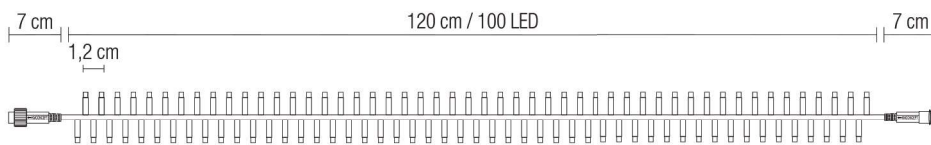

LED Easy4Quick® Fascinating String