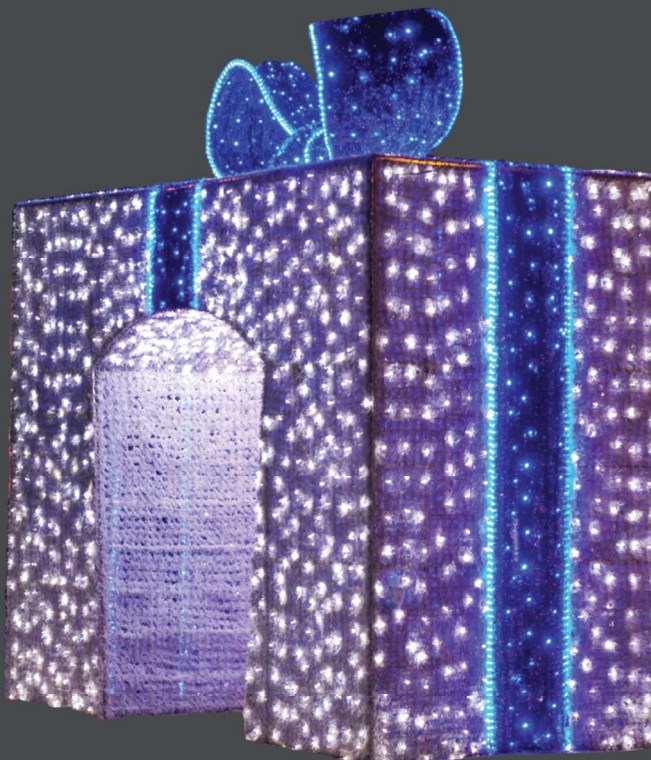

3D KUGLA FOTOPOINT
ST-910-3D
* promjer 200 cm

3D BOŽIĆNE KUGLE
ST-920-3D
* promjer 120 ili 150 cm

BETLEHEM
ST-647-3D
* set od 5 figura

JELEN
ST-634-3D
V220 x D180 x Š60 cm

SOB
ST-049-3D
V250 x D210 x Š70 cm