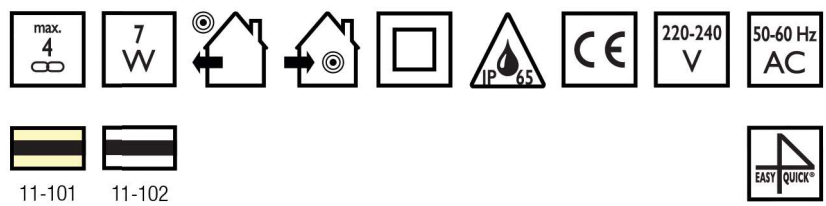

LED Easy4Quick® String

*niskonaponski modeli 24V/36V na upit