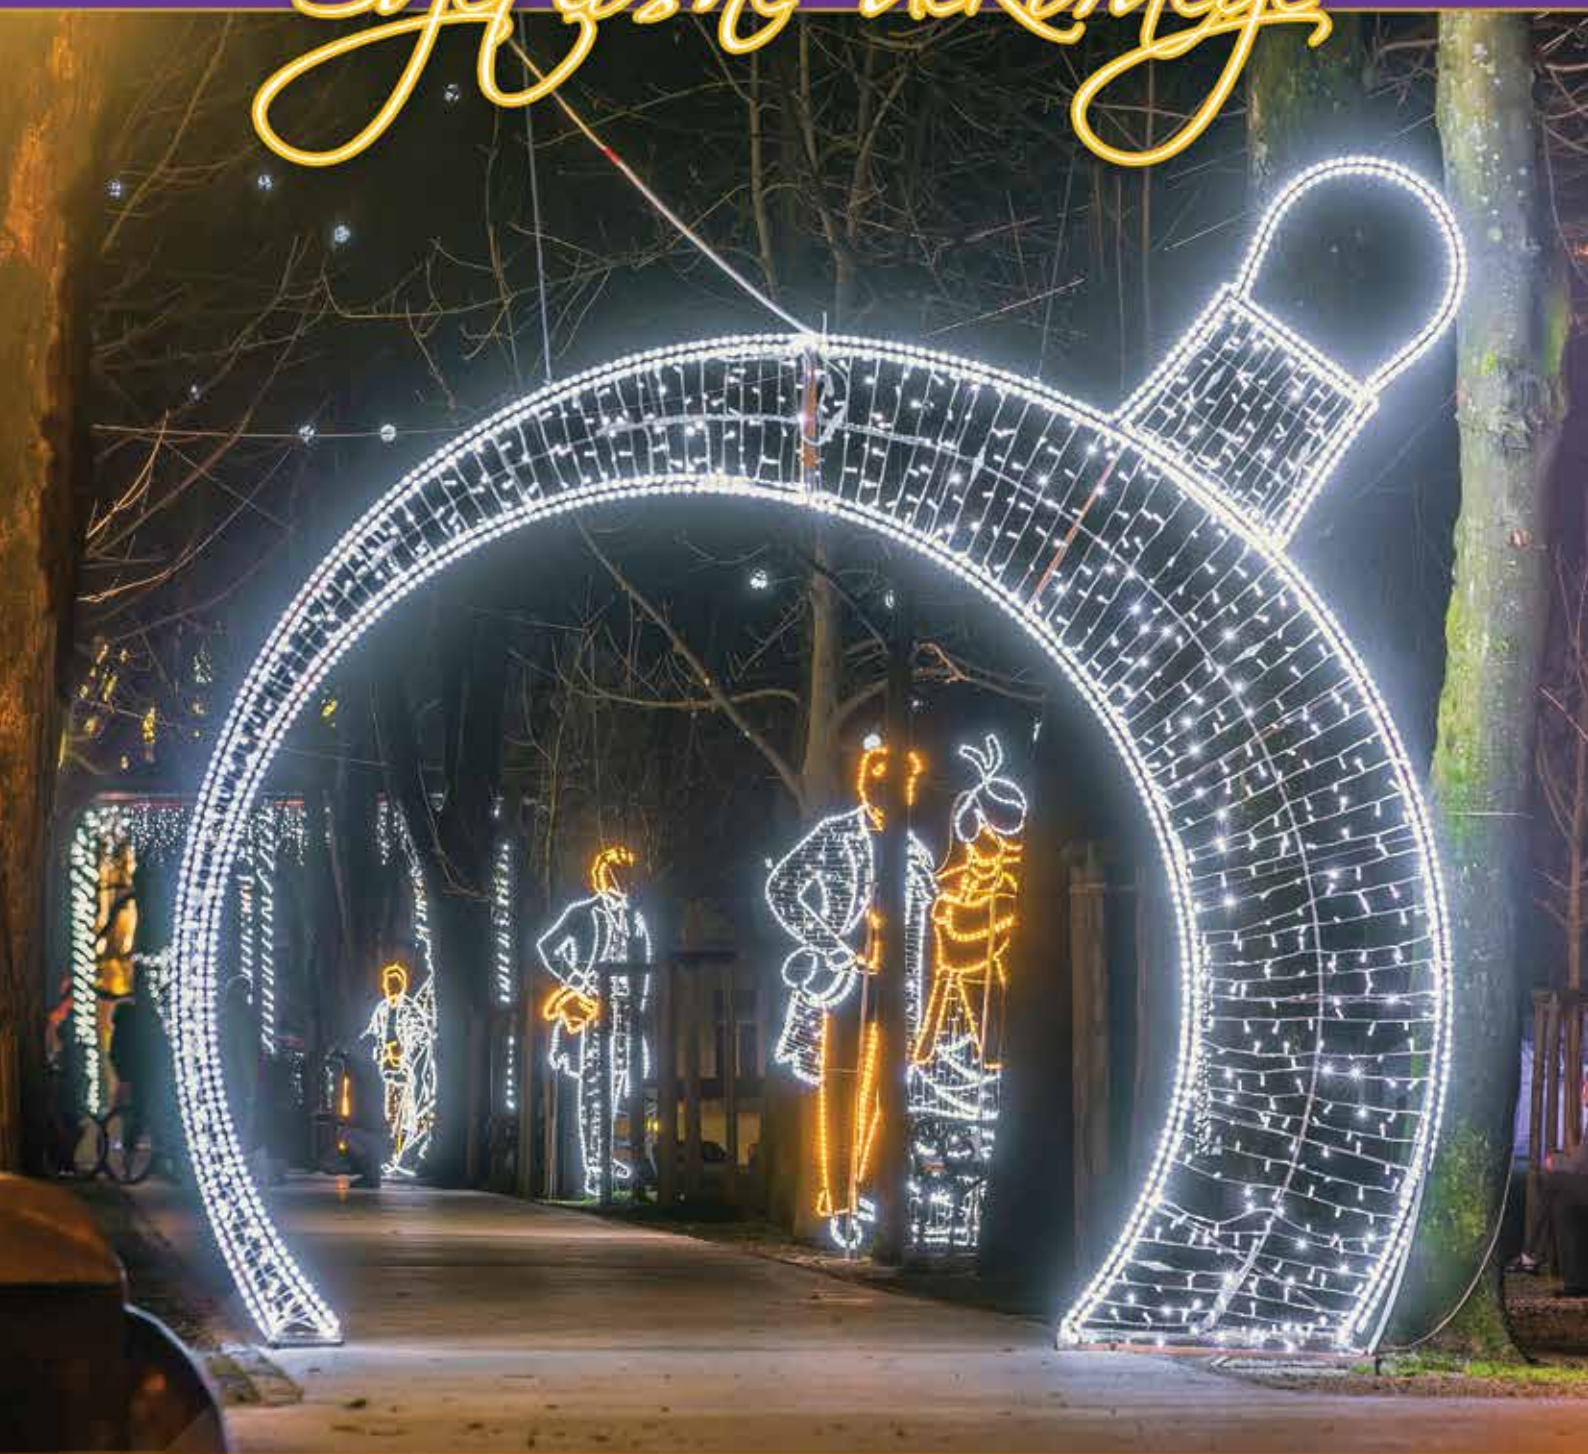

# Svijetlosne dekoracije

Posebno izdanje 2018-2019

*Ponosni smo što već punih 25 godina doprinosimo stvaranju božićne bajke diljem Lijepa naše i Europe.*

*Za ovaj rođendan pripremili smo jedan malo drugačiji pogled na naše proizvode kako bi Vam približili naše vizije svjetlom okupanih ulica, parkova i trgova.*