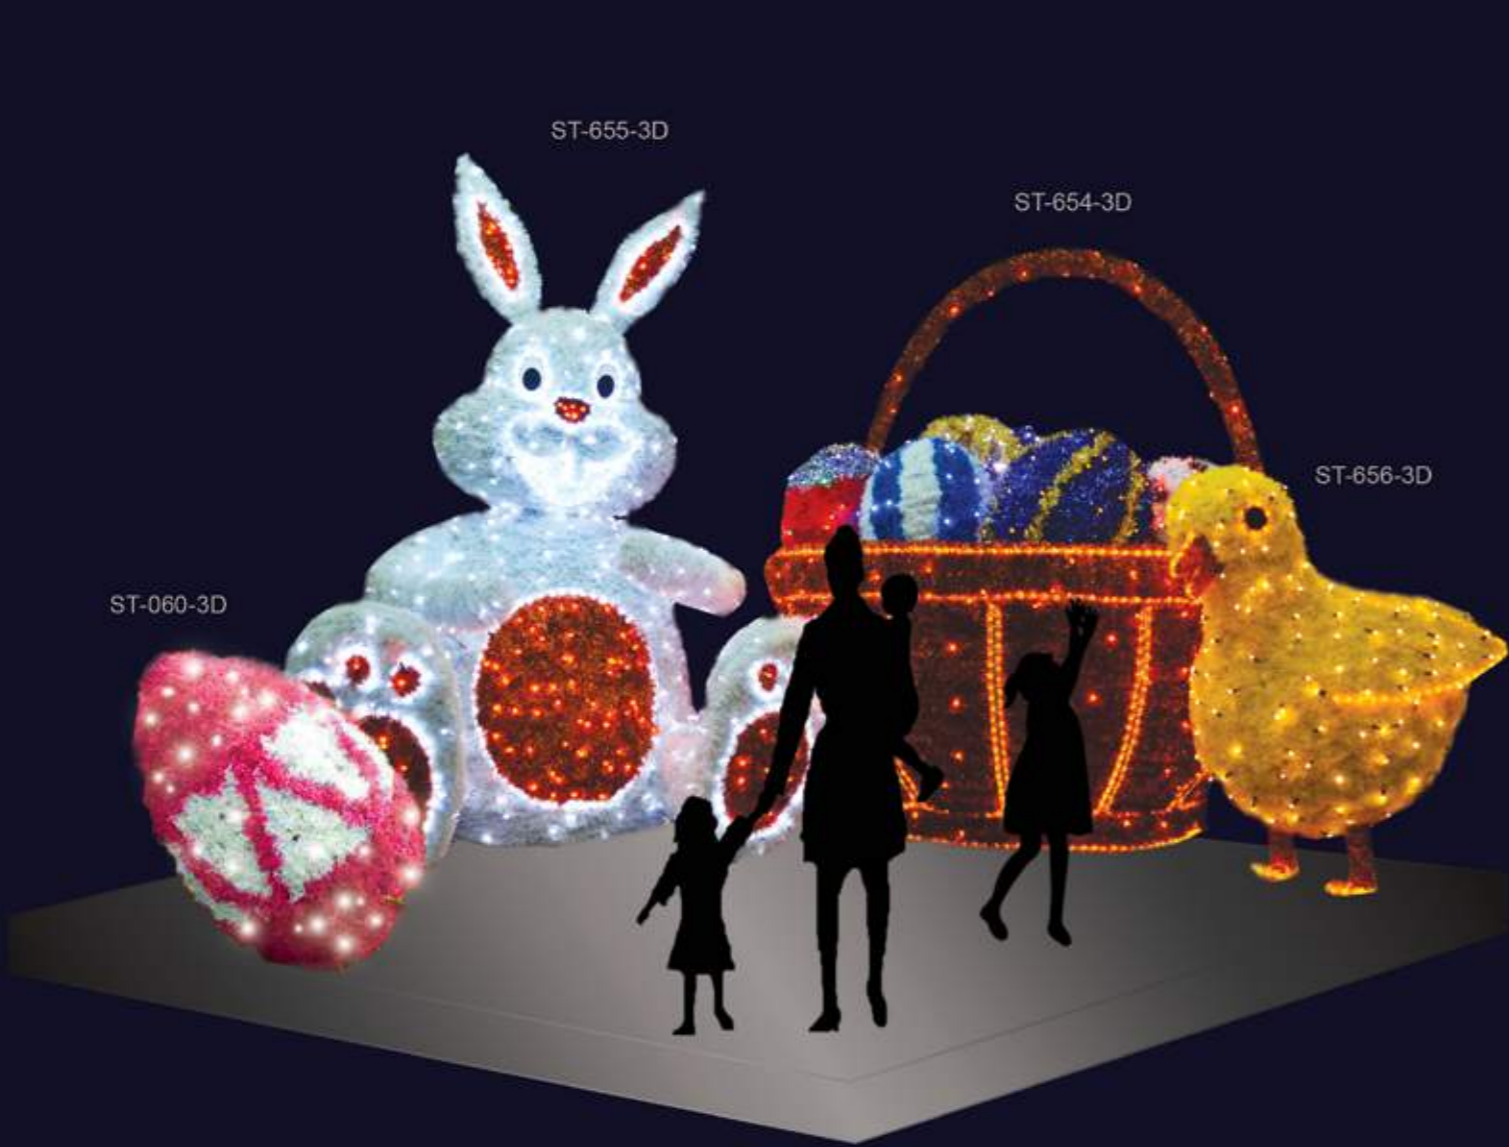

ZEC

V. D. Š.
ST-655-3D 270 x 160 x 170 cm

KOŠARA

V. D. Š.
ST-654-3D 190 x 190 x 190 cm

PISANICE

ST-060-3D dimenzije i boje
po dogovoru

PILIĆ

V. D. Š.
ST-656-3D 100 x 100 x 85 cm

ZEC MALI

ST-057-3D visina min 170 cm

KOKA

ST-059-3D visina min 200 cm

PIJETAO

ST-058-3D visina min 250 cm

ZEKO JAJE

V. D. Š.
ST-061-3D 150 x 50 x 70 cm