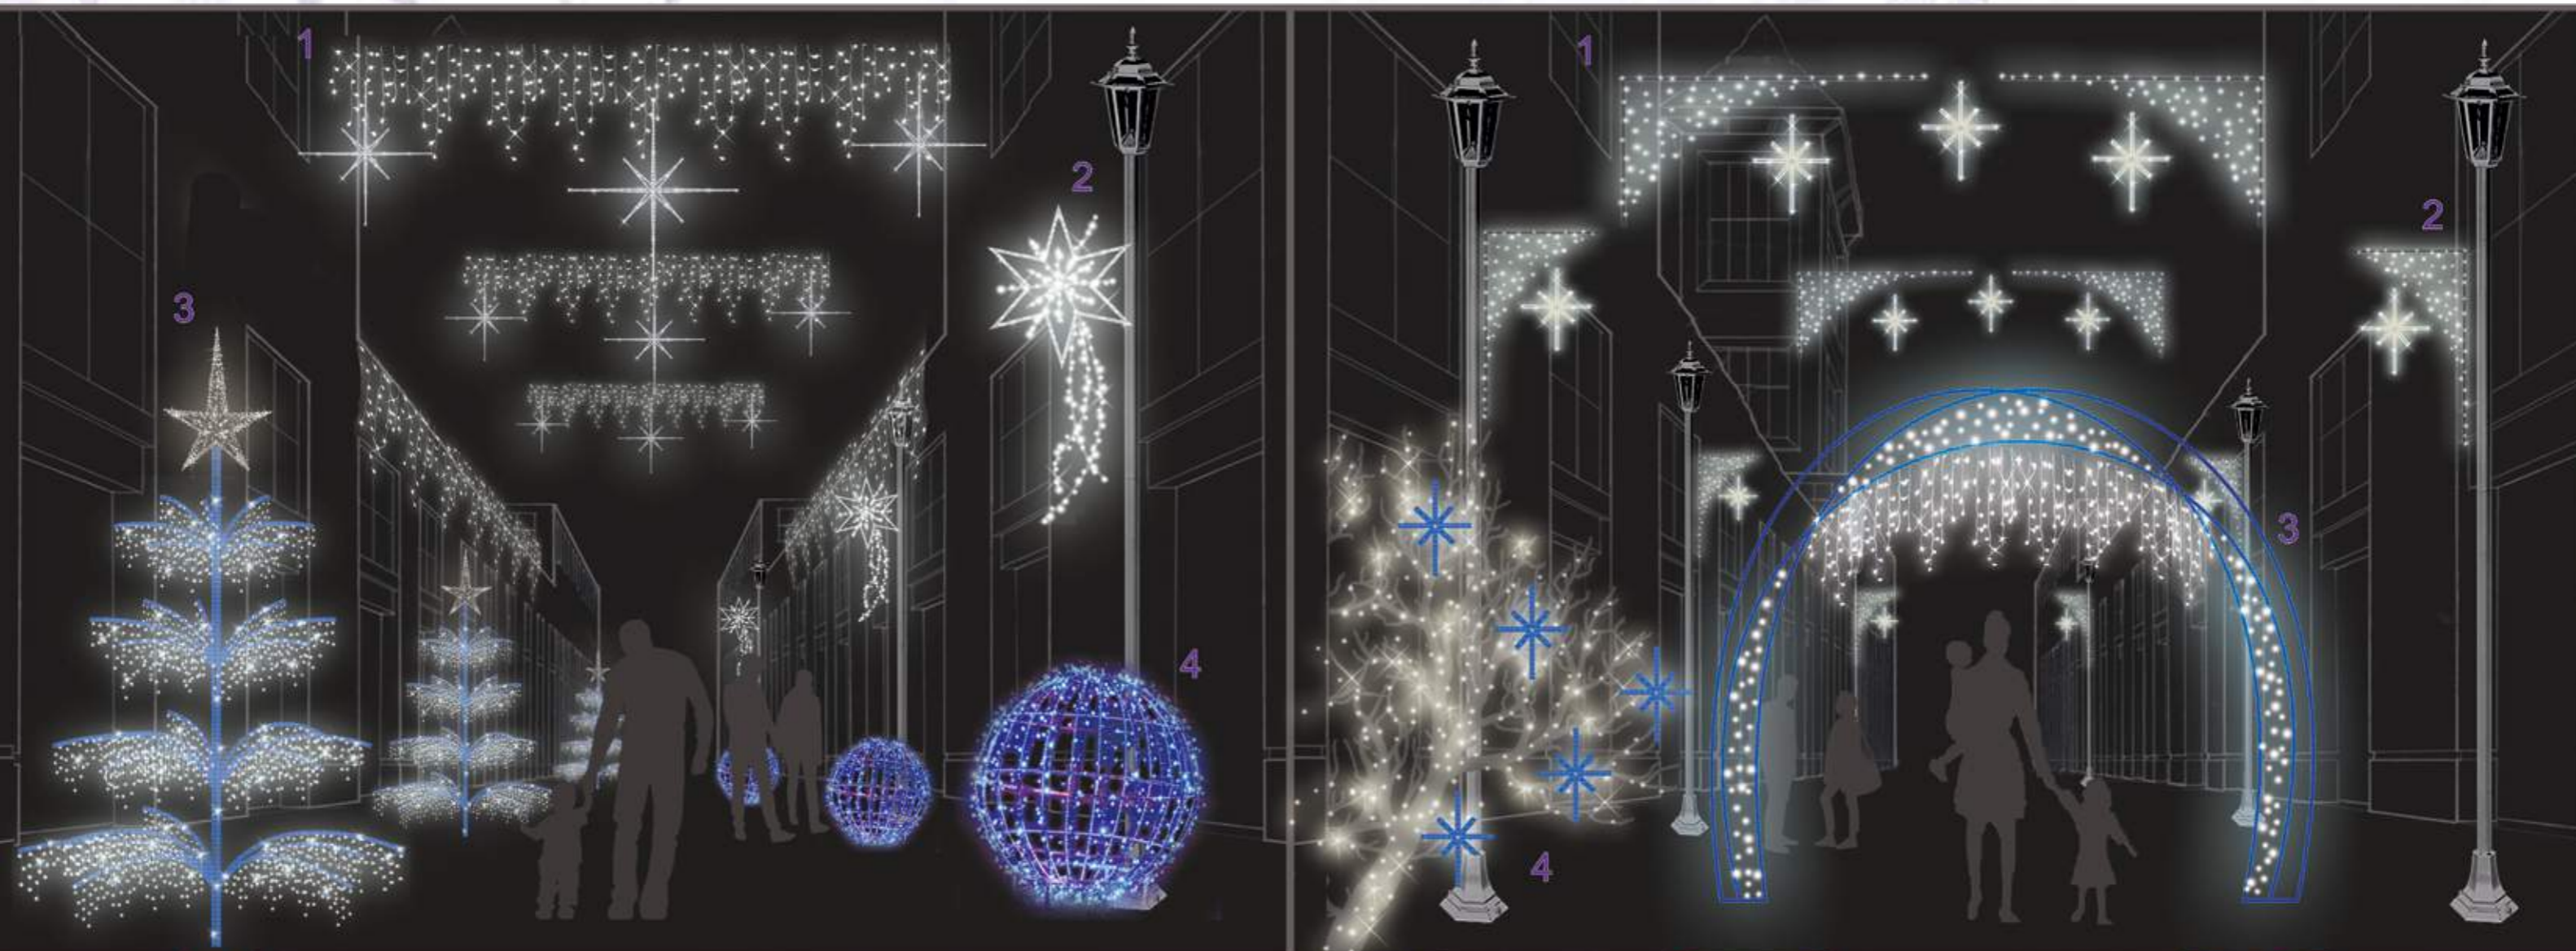

1. ZENIT ICE
ST-151 400 x 170 cm

2. MAGLICA
ST-813 210 x 90 cm

3. ICE JELKA
ST-851-3D dimenzije i boje
po dogovoru

4. KUGLA I
ST-639-3D promjer 120 cm
ST-640-3D promjer 150 cm

1. DEMINOS POLARIS
ST-114 380 x 95 cm
ST-483 500 x 125 cm

2. DEMINOS II
ST-103 120 x 60 cm
ST-104 180 x 90 cm
ST-105 240 x 120 cm

3. PROLAZ FROZEN
ST-150 320 x 320 cm

4. POLARIS
ST-045 40 x 40 cm
ST-046 50 x 50 cm
ST-047 80 x 80 cm